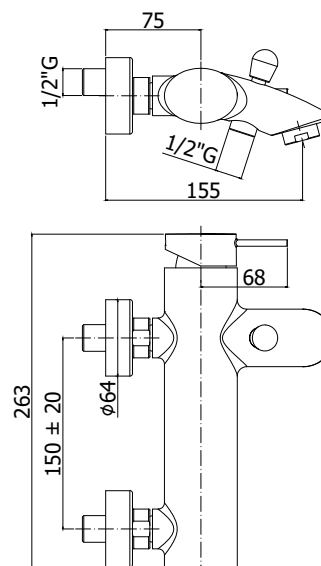

COLLEZIONE

berry

IMMAGINE PRODOTTO

DISEGNO TECNICO

DESCRIZIONE

Miscelatore vasca/doccia con deviatore completo di:

- aeratore M28x1
- set 2 eccentrici 1/2"x3/4"G e rosoni

ART.

BR 022 . .

senza set doccia

BR 023 . .

con supporto a muro snodato in ABS

- con doccia e flessibile

BR 026 . .

con supporto a muro fisso in ABS

- con doccia e flessibile